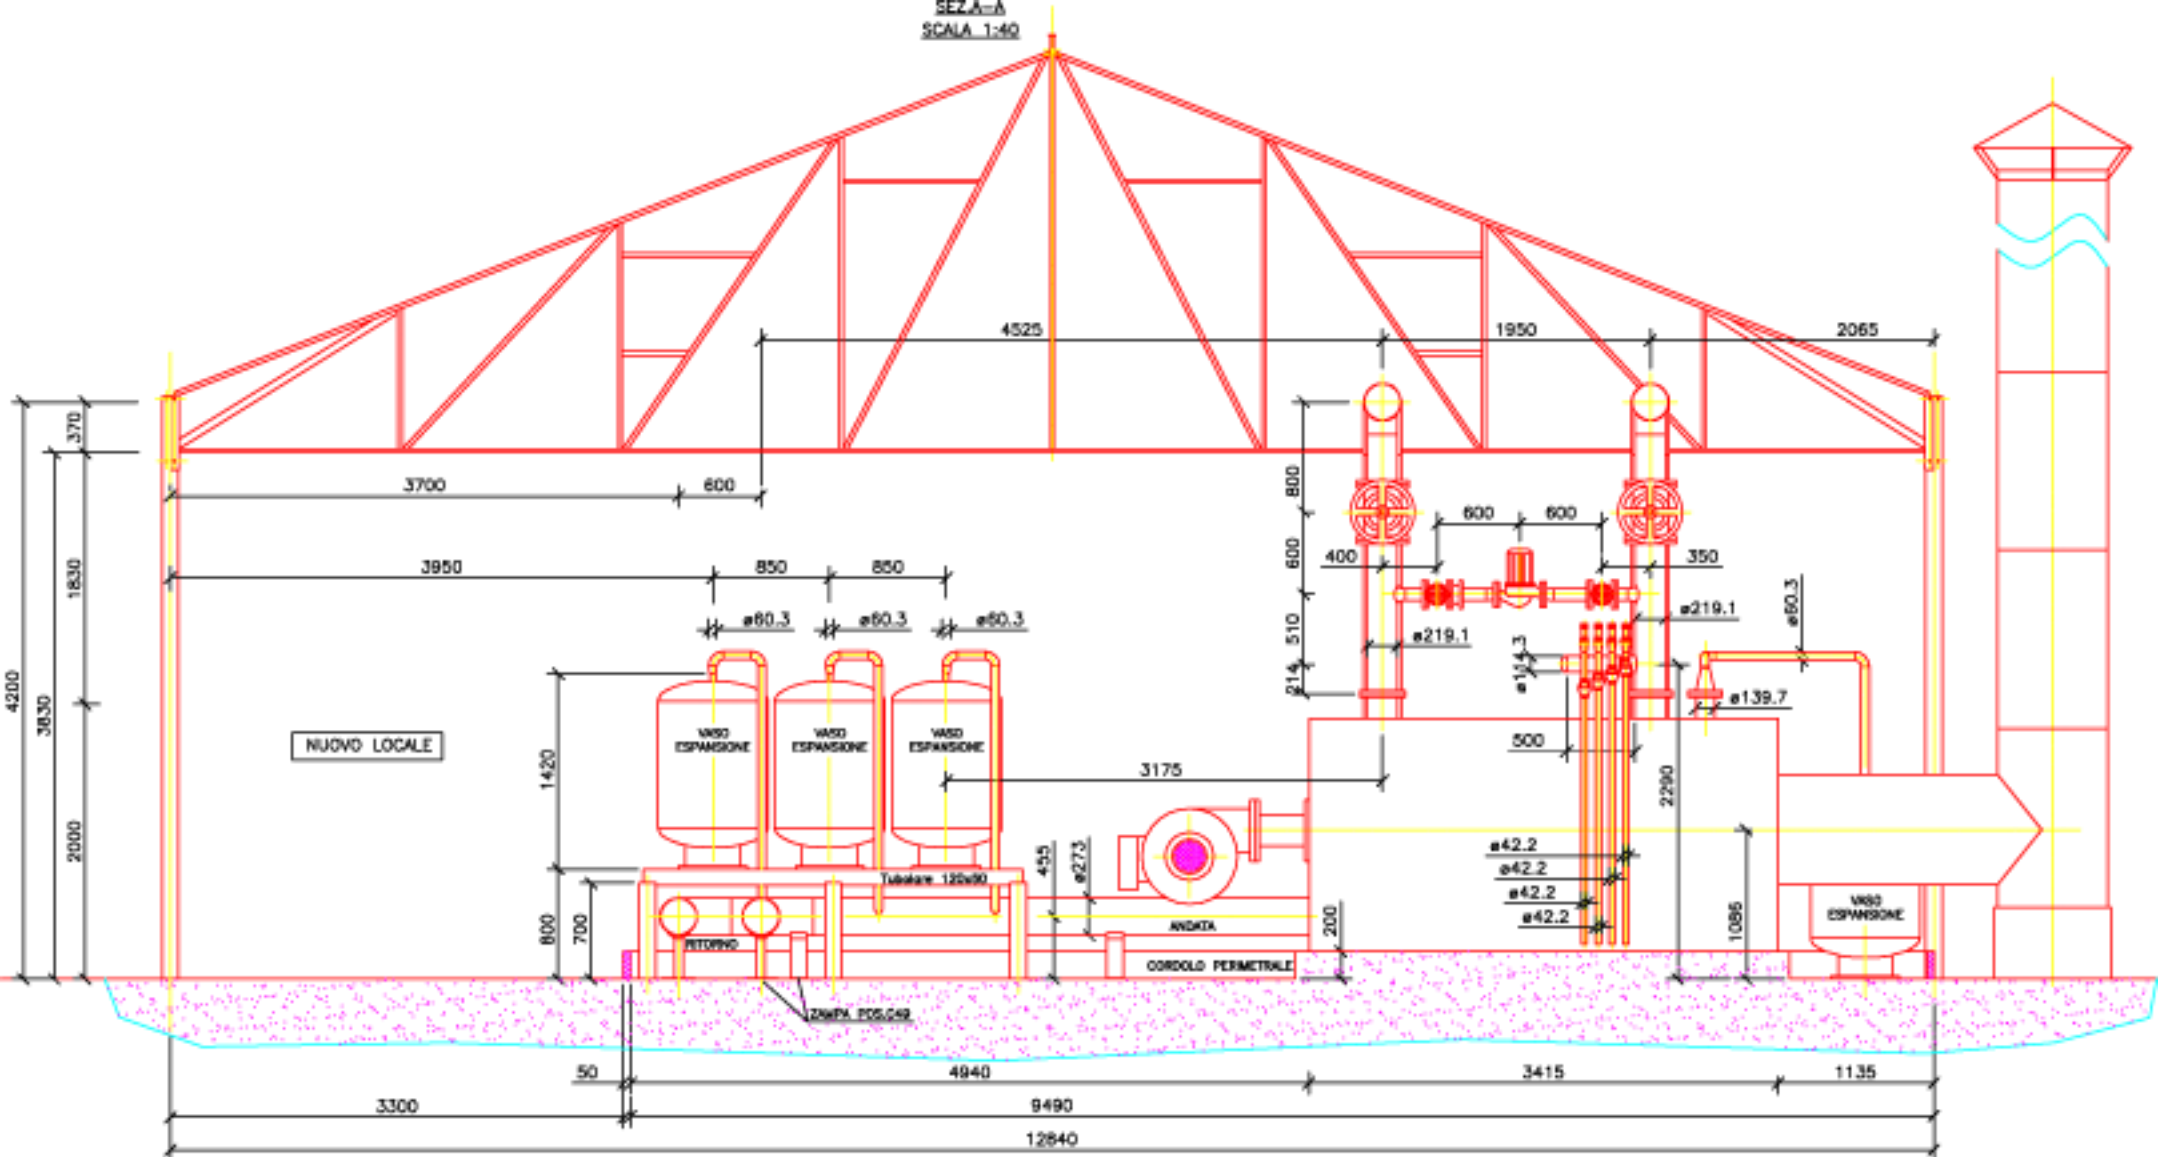

SEZZA-A
SCALA 1:40

PARTICOLARE DELLE VALVOLE DI SICUREZZA DELL'IMPIANTO