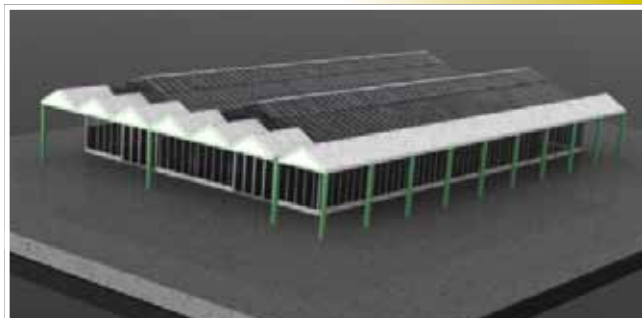

Progettazione

Il nostro ufficio tecnico utilizza software di ultima generazione come il modellatore tridimensionale, in modo da razionalizzare al massimo tutte le fasi progettuali.

Serre

Tiessei presta particolare attenzione alla qualità di costruzione delle proprie realizzazioni. Le nostre serre sono realizzate in ottemperanza della Legge Italiana che regola la costruzione di impianti serricoli. Per i montaggi ci avvaliamo di installatori professionisti dotati di tutte le attrezzature necessarie (muletti, sollevatori, avvitatori, ecc) in grado di operare in maniera autonoma e nel pieno rispetto delle Leggi sulla sicurezza del lavoro.